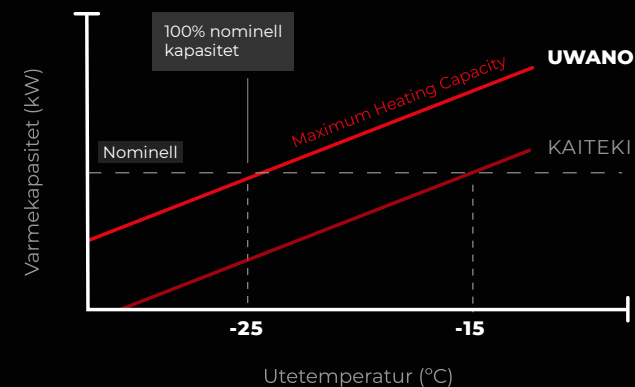

DEN MED MEST EFFEKT

Ingen av våre varmepumper varmer et rom raskere enn UWANO. Vår nye toppmodell har en ekstrem varmekapasitet som dekker varmebehovene vi har i Norge, og fordeler jevnt og hurtig varmen selv på de kaldeste dagene. I tillegg har den et moderne og stilrent design, og er fullspekket med teknologi og funksjoner.

UWANO er spesielt utviklet for Skandinavia, og testet i ugjestmild, nordisk vinter. Modellen har en fabrikkgarantert varmekapasitet ned til -30°C og leverer sin nominelle kapasitet helt ned til -25°C .

Mer varmekapasitet

UWANO har en enorm varmekapasitet. Sammenlignet med tidligere toppmodell KAITEKI leverer UWANO nominell kapasitet helt ned til -25°C .