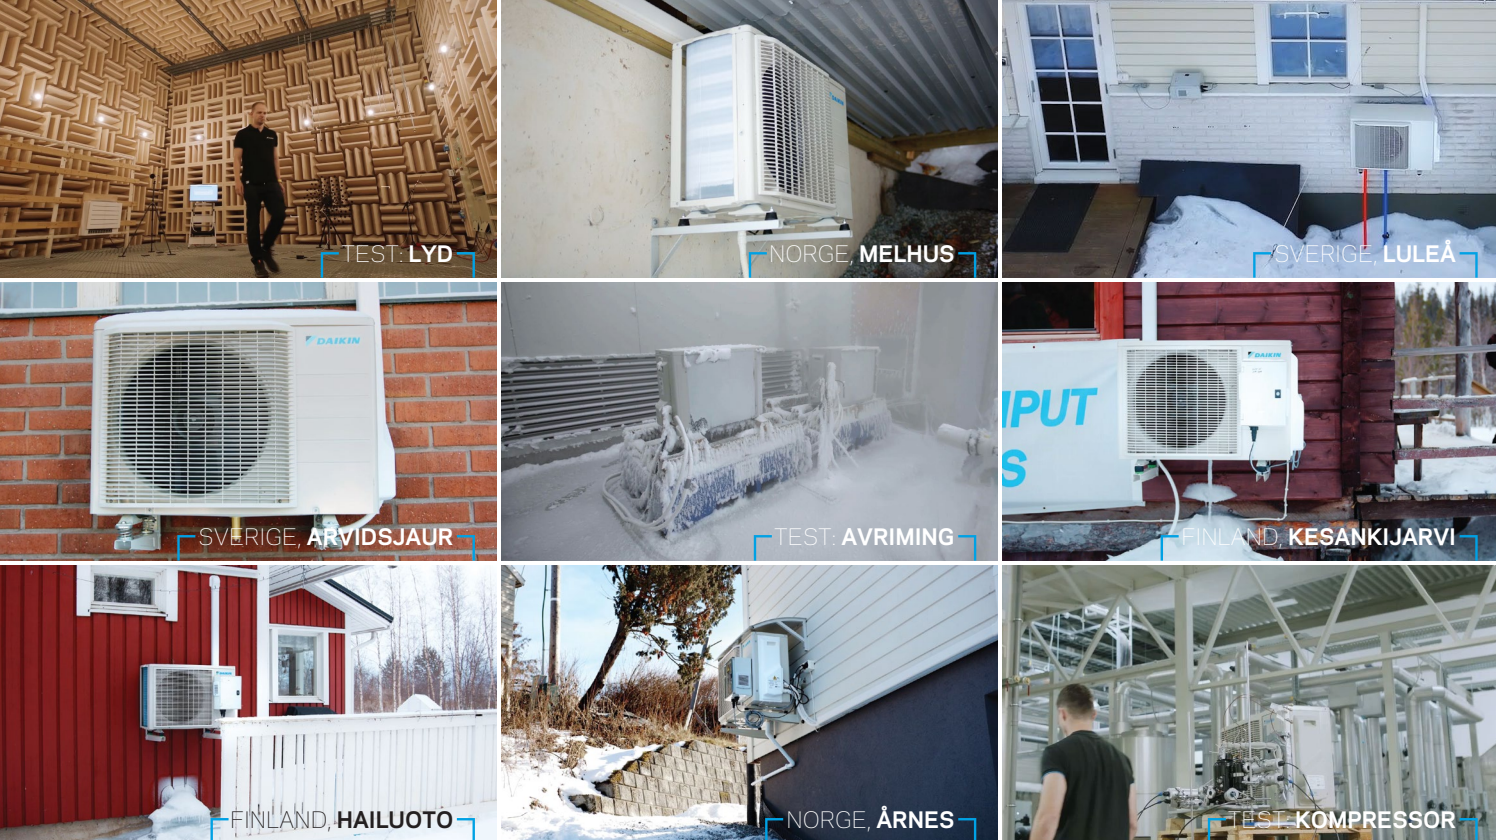

### NORDISK MODELL

Daikin Nepura er nøye utviklet for å takle det norske været med fabrikktesting helt ned i -30°C. Den nye varmepumpeserien har dessuten gjennomgått omfattende felttesting i en periode på et år i varierte klimaer i Norge, Sverige og Finland.

### DRENERING

Utedelen i den nye nordiske serien har et unikt design som effektivt styrer kondensvannet bort fra utedelen. Vannet ledes ut gjennom et traktformet utløp på undersiden, en ideell løsning for å forhindre isdannelse rundt varmepumpens base.

### AVRIMING

Når en varmepumpe henter energi fra uteluften, dannes det et lag med rim på utedelen. For å fjerne dette reverseres driften i utedelen for å tine opp rimlaget. Denne prosessen kalles avriming. Når prosessen pågår, leverer varmepumpen ikke varme. Daikin har optimalisert prosessen med avriming slik at selv ved -15°C kan våre nordiske varmepumper levere full varmekapasitet i opptil 3 timer mellom hver avriming. Dette sikrer god komfort og lavere energiforbruk.